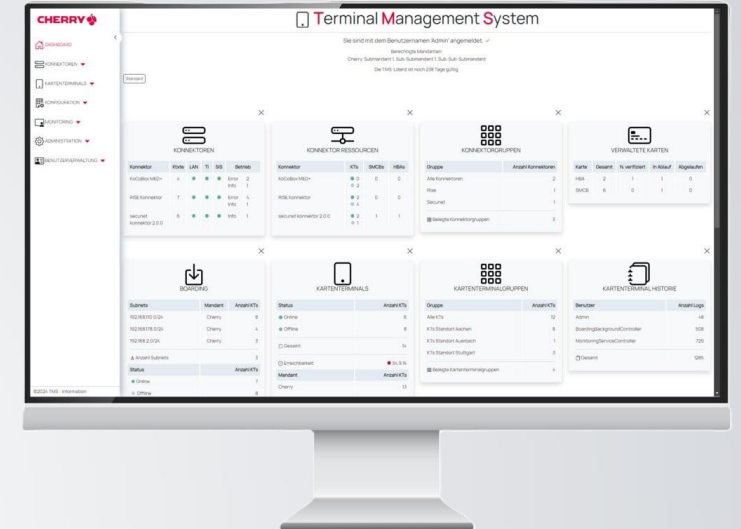

CHERRY TMS – Terminal Management System

TMS.GO

Mobile Desktop-Lösung für Administratoren

Flexible Desktop-Version für Administratoren, die an unterschiedlichen LEI-Standorten arbeiten.

- Lizenz für 12 Monate gültig
- Bis zu 25 Kartenterminals

TMS.ADVANCED

Einstiegslösung für kleinere und mittlere Einrichtungen

Umfassende Lösung für Organisationen mit **über 100 KT** und komplexen IT- und Betriebsstrukturen

- Unbegrenzte Mandanten, Rollen, User
- Inkl. TMS.MonitoringPlus und TMS.Konnektor