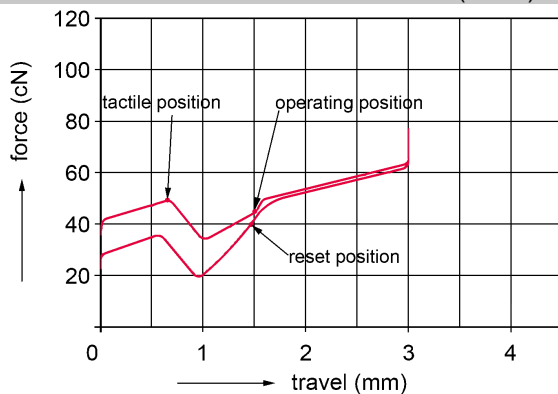

Dimensioni (prodotto):

ca. 370 x 139 x 19.6 mm

Dimensioni imballo:

ca. 390 x 195 x 32 mm

Trackball:

- Rilevamento: Ottico
- Risoluzione: 500 dpi
- Numero di tasti: 2
- Collegamento: A seconda del prodotto, vedere tabella "Varianti di realizzazione"

Tastiera:

- Tecnologia dei tasti: ML
- Durata dei tasti standard: > 20 milioni di pressioni

• Caratteristica di azionamento: ML Pressione (50cN)

- Tecnologia diciture: Laser
- Layout diciture: Standard
- Numero di tasti: A seconda del prodotto, vedere tabella "Varianti di realizzazione"