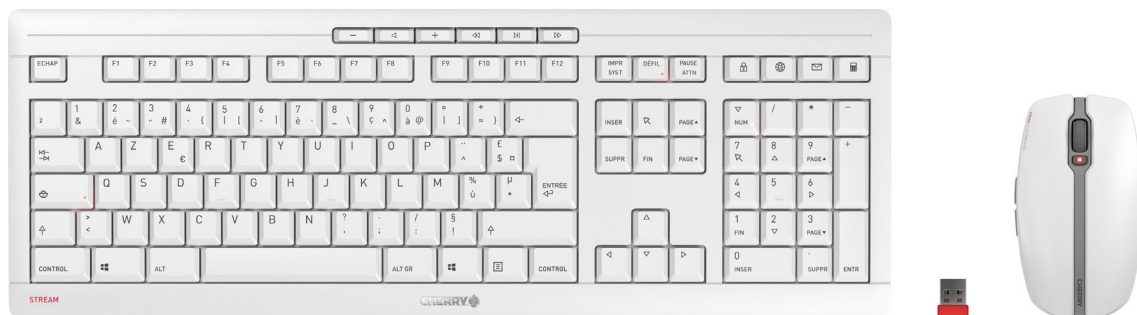

# CHERRY STREAM DESKTOP

Wireless Desktop

## Versions :

(Versions de pays / layouts possibles - autres versions sur demande)

Illustration : STREAM DESKTOP – JD-8500FR-0