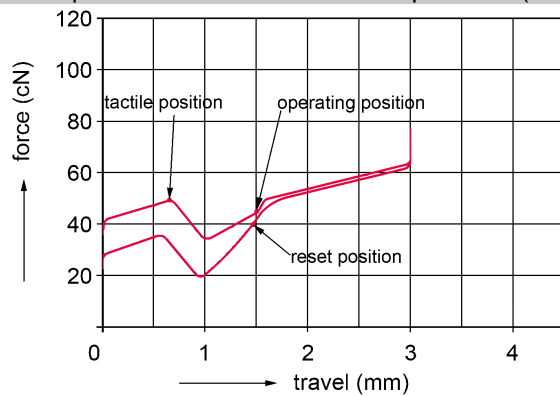

• Caractéristique d'activation: ML Point de pression (50cN)

- Technologie d'inscription: Laser
- Layout des inscriptions: Standard
- Nombre de touches: En fonction du produit, voir tableau « variantes de modèle »

Conditionnement:

- Quantité de produits par carton d'emballage: 10
- Quantité de cartons d'emballage par palette: 33

Durée de garantie:

2 ans

Sous réserve d'erreurs, de modifications techniques et de possibilités de livraison. Les données techniques se rapportent seulement à la spécification des produits. Les propriétés des produits ne sont pas garanties.