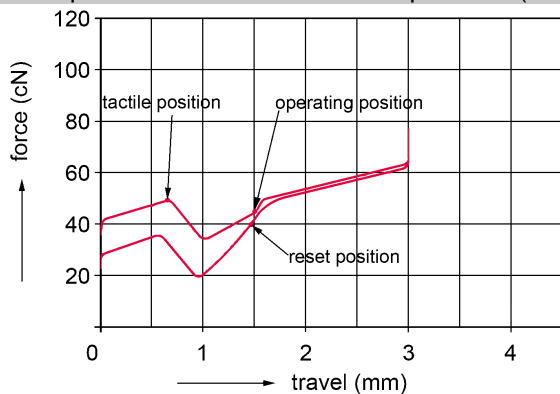

• Caractéristique d'activation: ML Point de pression (50cN)

Sous réserve d'erreurs, de modifications techniques et de possibilités de livraison. Les données techniques se rapportent seulement à la spécification des produits. Les propriétés des produits ne sont pas garanties.

- Technologie d'inscription: Laser
- Layout des inscriptions: Standard
- Nombre de touches: En fonction du produit, voir tableau « variantes de modèle »

Conditionnement:

- Quantité de produits par carton d'emballage: 10
- Quantité de cartons d'emballage par palette: 33

Durée de garantie:

3 ans de garantie fabricant limitée

La garantie légale est applicable pendant deux ans après la livraison. La troisième année suivant la livraison, CHERRY accordera volontairement une extension de garantie conformément aux conditions suivantes (« garantie étendue »). Veuillez vous adresser au vendeur de votre produit CHERRY en cas de défaut. N'effectuez aucune réparation de votre propre chef et n'ouvrez pas le produit. La garantie ne s'appliquera pas si des modifications non autorisées du produit sont à l'origine du défaut.

Conditions de l'extension de garantie :

Dans le cas où la marchandise présenterait un défaut une fois les 2 premières années écoulées après la livraison du produit, CHERRY octroiera au client le droit à l'exécution ultérieure de la prestation, c'est-à-dire une amélioration ou une livraison ultérieure pour une année supplémentaire.

L'extension de garantie est à faire valoir auprès du vendeur du produit CHERRY sur présentation de la facture originale, du ticket de caisse ou d'un justificatif similaire au moment de l'acquisition.

La réparation sera couverte par la garantie étendue en cas de droits légitimes du client à l'exécution ultérieure de la prestation par CHERRY, avec implication du concessionnaire le cas échéant.

Sont exclus de la garantie étendue les dommages : occasionnés par un usage non conforme, de produits chimiques en particulier ; résultant de l'intervention de facteurs extérieurs ; causés par l'usure habituelle ou les changements d'aspect extérieur, les décolorations ou l'abrasion de zone brillantes en particulier. Sont également exclus de la garantie étendue les accessoires et autres pièces qui ne sont pas des éléments indissociables de l'article acheté.